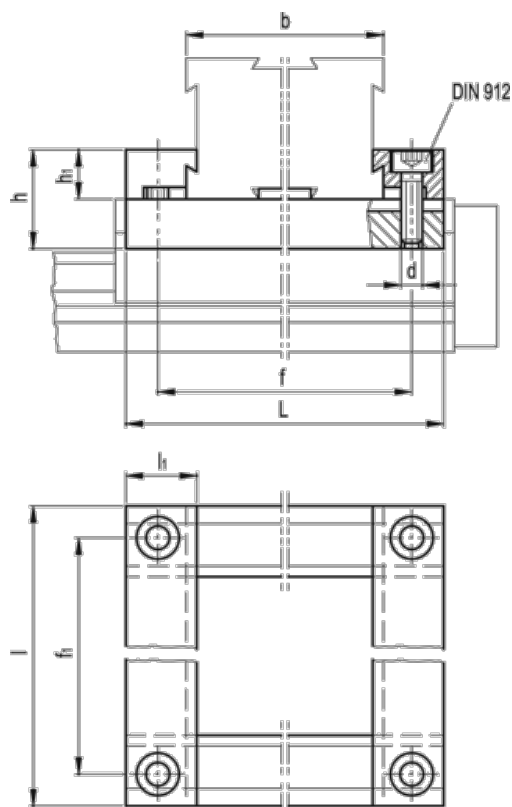

Varenummer: 20786092

Beskrivelse: Samlekoblingsenhed X-Y GN 900.2-80-105

Mål

b = 80

l1 = 14.5

d = M4

f = 92.0

f1 = 92.0

h = 25.0

h1 = 12.5

L = 105

l = 105